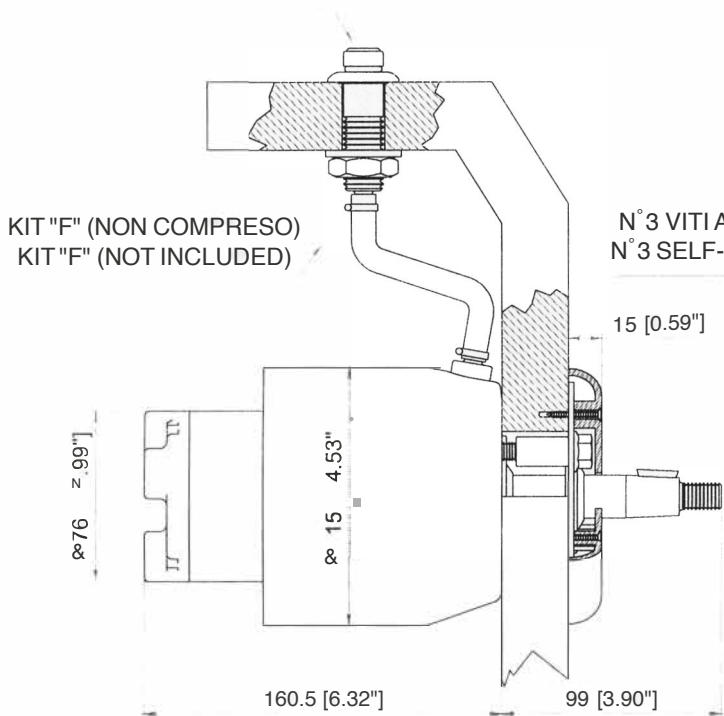

TAPPO SERBATOIO
FILLER PORT

KIT "F" (NON COMPRESO)
KIT "F" (NOT INCLUDED)

N° 3 VITI AUTOFILETTANTI (2.9 x 25)mm
N° 3 SELF-TAPPING SCREW (2.9 x 25)mm

COPERTURA
COVER