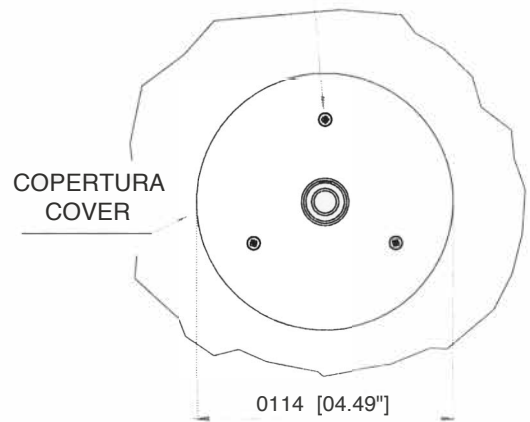

TAPPO SERBATOIO
FILLER PORT

KIT "F" (NON COMPRESO)
KIT "F" (NOT INCLUDED)

N° 3 VITI AUTOFILETTANTI (2.9 x 25)mm
N° 3 SELF-TAPPING SCREW (2.9 x 25)mm

COPERTURA
COVER