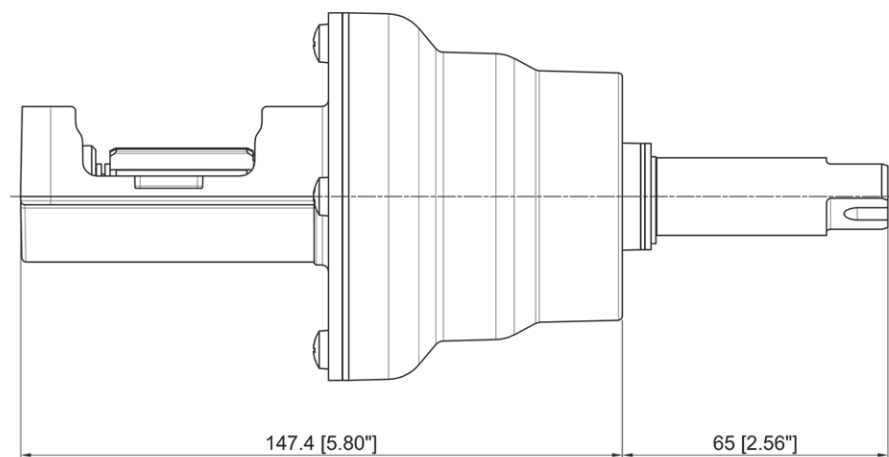

TM87J

VISTA POSTERIORE
BACK VIEW

G89 e G89ZT